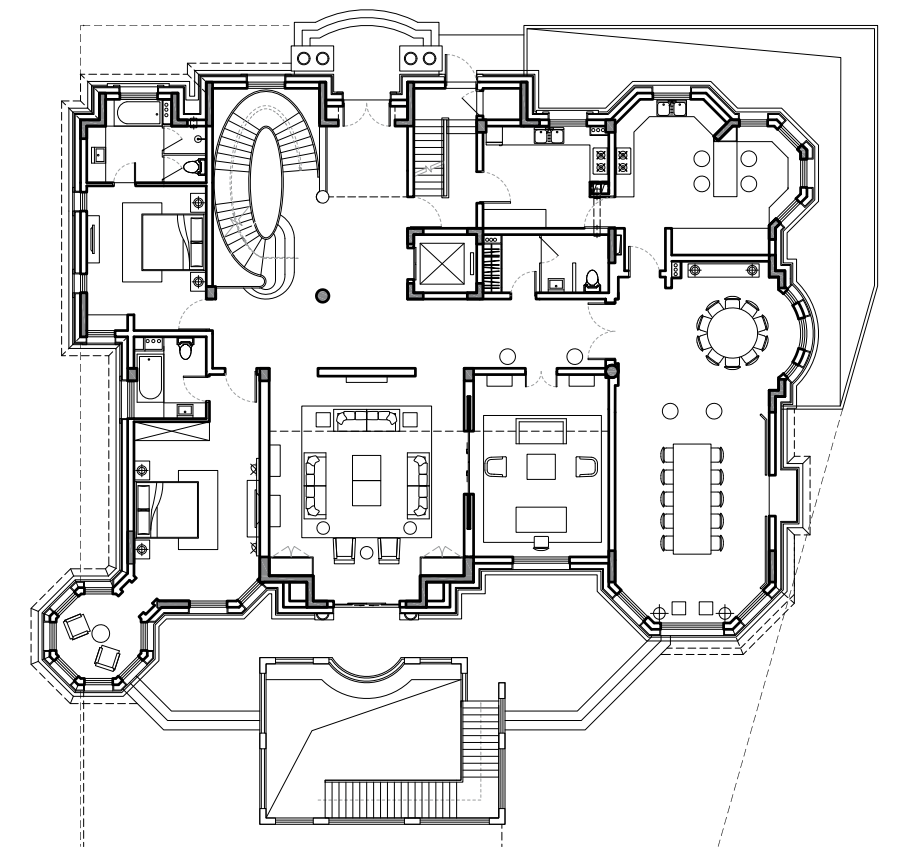

VILLA MEILANHU | SHANGHAI - CHINA

STUDIOLIPPARINI

Viale Petrarca, 88r – 50124 Firenze – Italia

Tel: + 39 055 281760 – Fax: + 39 055 281761

maurolipparini@maurolipparini.com

www.maurolipparini.com